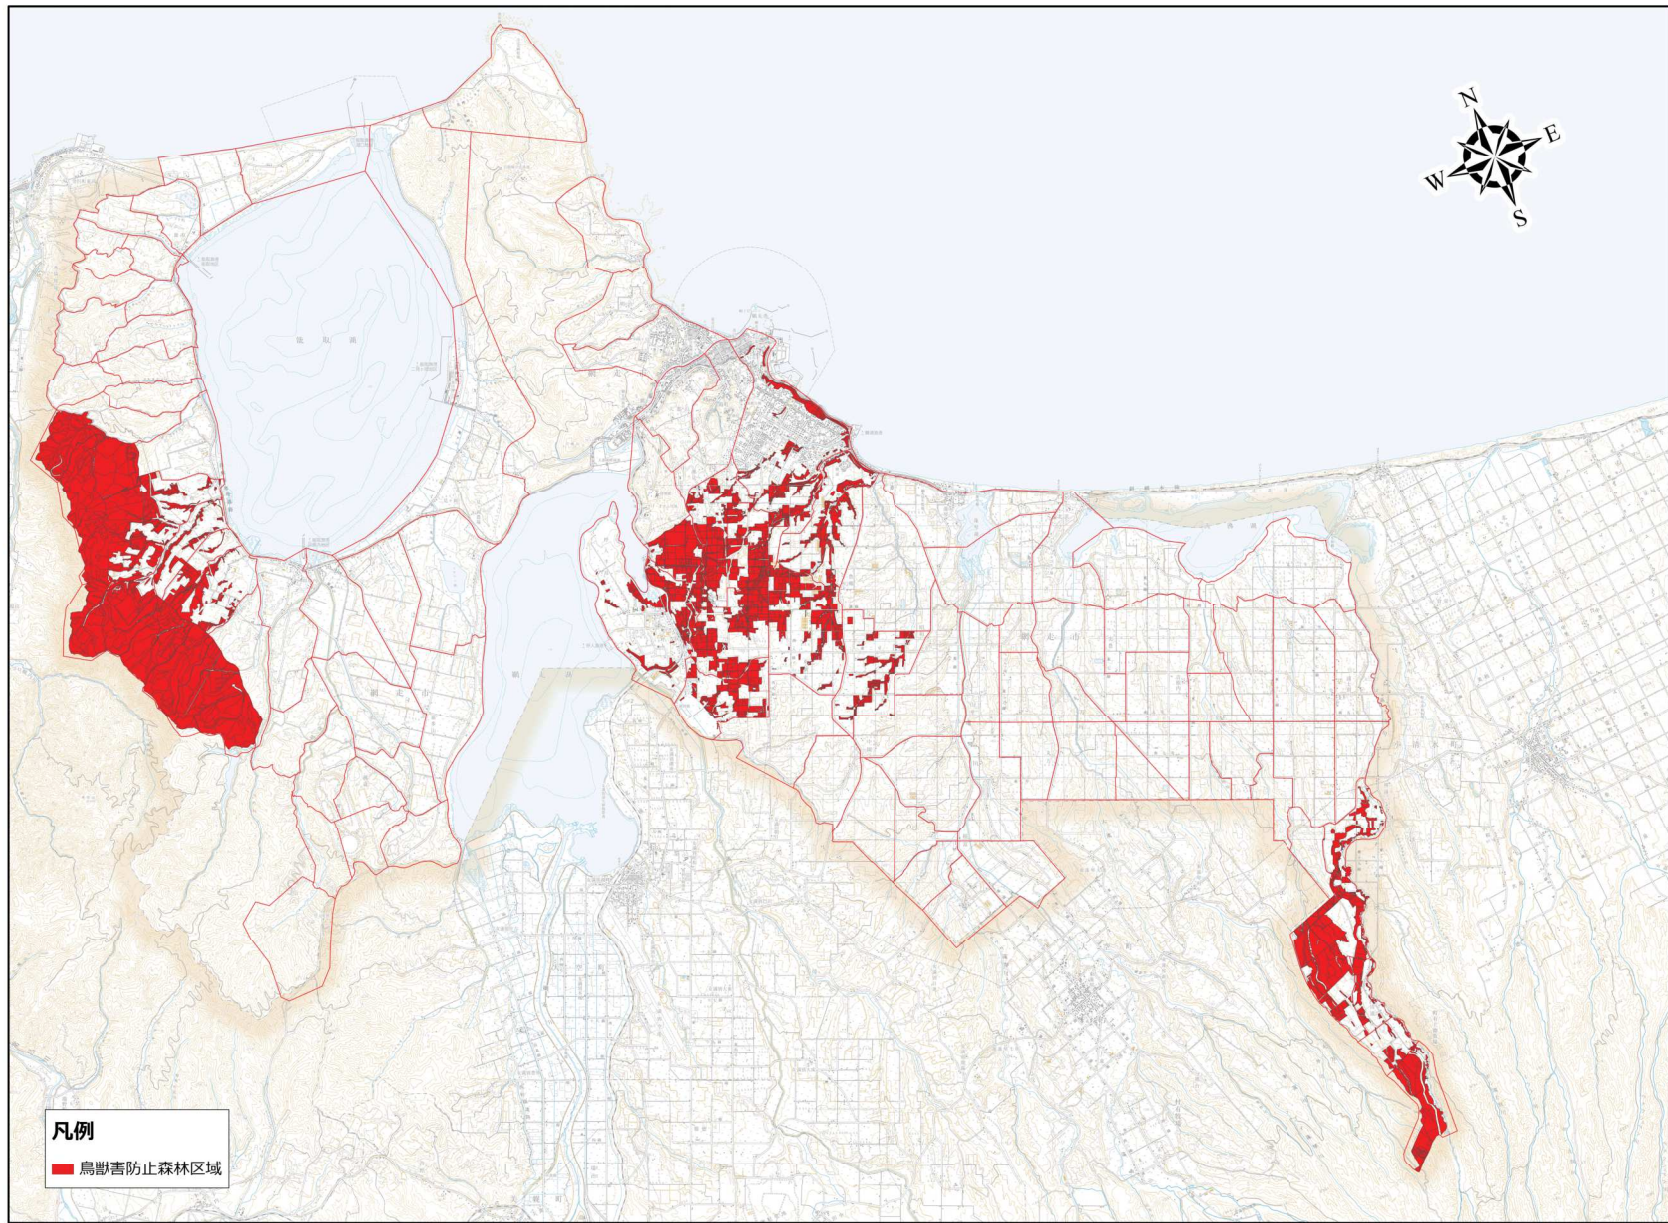

網走市森林整備計画概要図

1:50,000

0 2,500 5,000 10,000m